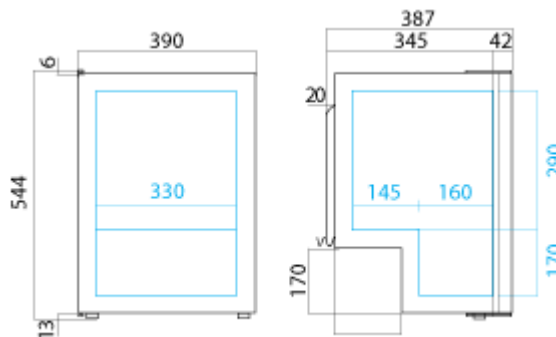

**Frigoriferi e congelatori in corrente continua > Frigoriferi con unità interna  
 > C39i - C39iA**

profilo di fissaggio EUROPA

Modello	<b>C39i - C39iA</b>	
<b>Capacità</b>	Vano frigo (lt)	38
	Vano freezer (lt)	3,6
<b>Misure interne freezer</b>	Altezza (mm)	70
	Larghezza (mm)	246
	Profondità (mm)	210
<b>Peso</b>	(kg)	15,7
<b>Caratteristiche tecniche</b>	Tensione di alimentazione (V)	12/24
	Corrente nominale (A)	2,10/1,05
	Assorbimento nominale (W)	27,57
	Potenza assorbita (kW 24h )	0,26
	Unità refrigerante interna	•
	Unità refrigerante esterna	
<b>Standard - optional</b>	Reversibilità porta	standard
	Chiusura magnetica	standard
	Versione ad accumulatore	•
	Luce interna	
<b>Finitura porta</b>	Pannello MDF intercambiabile	standard
<b>Tipo apertura</b>	Apertura frontale	•
	Apertura a pozzetto	
<b>Profilo di fissaggio</b>	EUROPA	optional